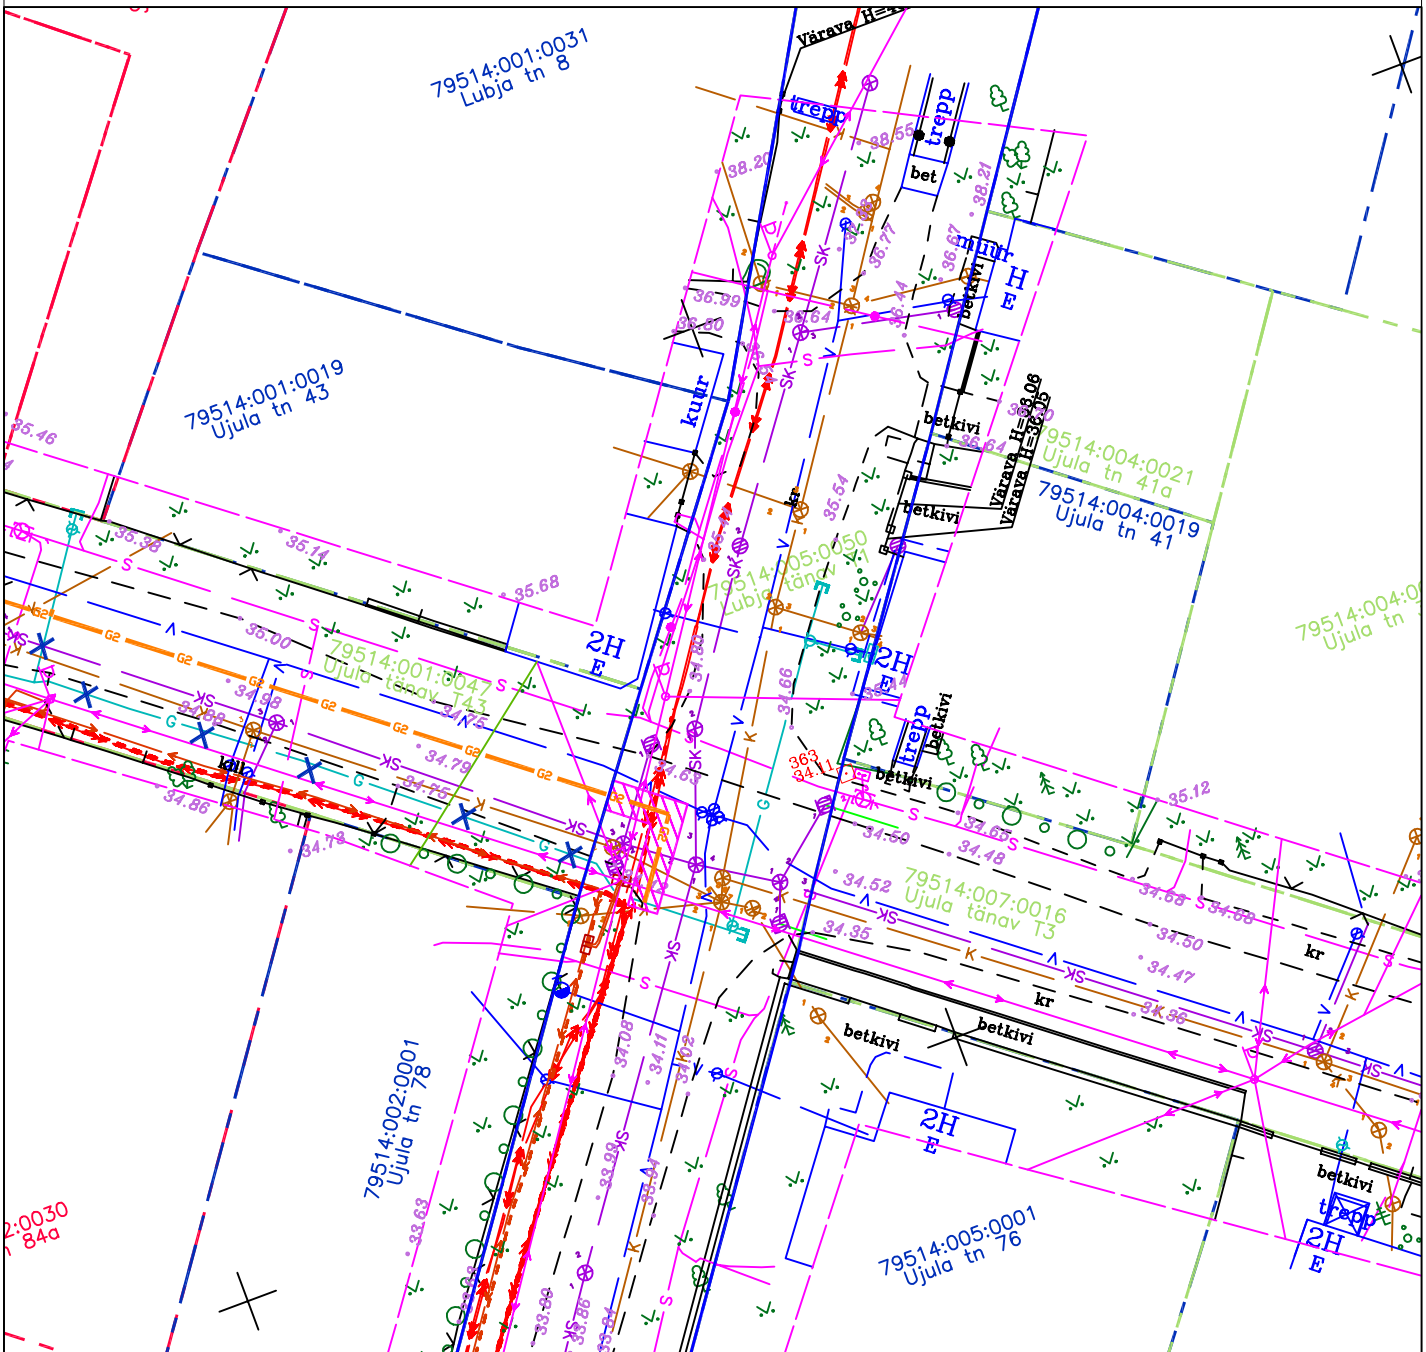

SUNDVALDUSE ALA PLAAN  
 Lubja tänav T1 (79514:005:0050), Tartu linn, Tartumaa  
 M1:500

TINGMÄRGID:

Koormatava kinnisasja piir

Sundvalduse ala

Projekteeritav A-kat. gaasitorustik

Olemasolev gaasitorustik

Likvideeritav gaasitorustik

Kinnistu piir

RAJATISE TEHNILISED ANDMED:

Sundvalduse ala ca 21 m<sup>2</sup>

Kaitsevööndi ulatus torustikule välisservast 1,0 m

Gaasitorustiku pikkus - 10,2 m